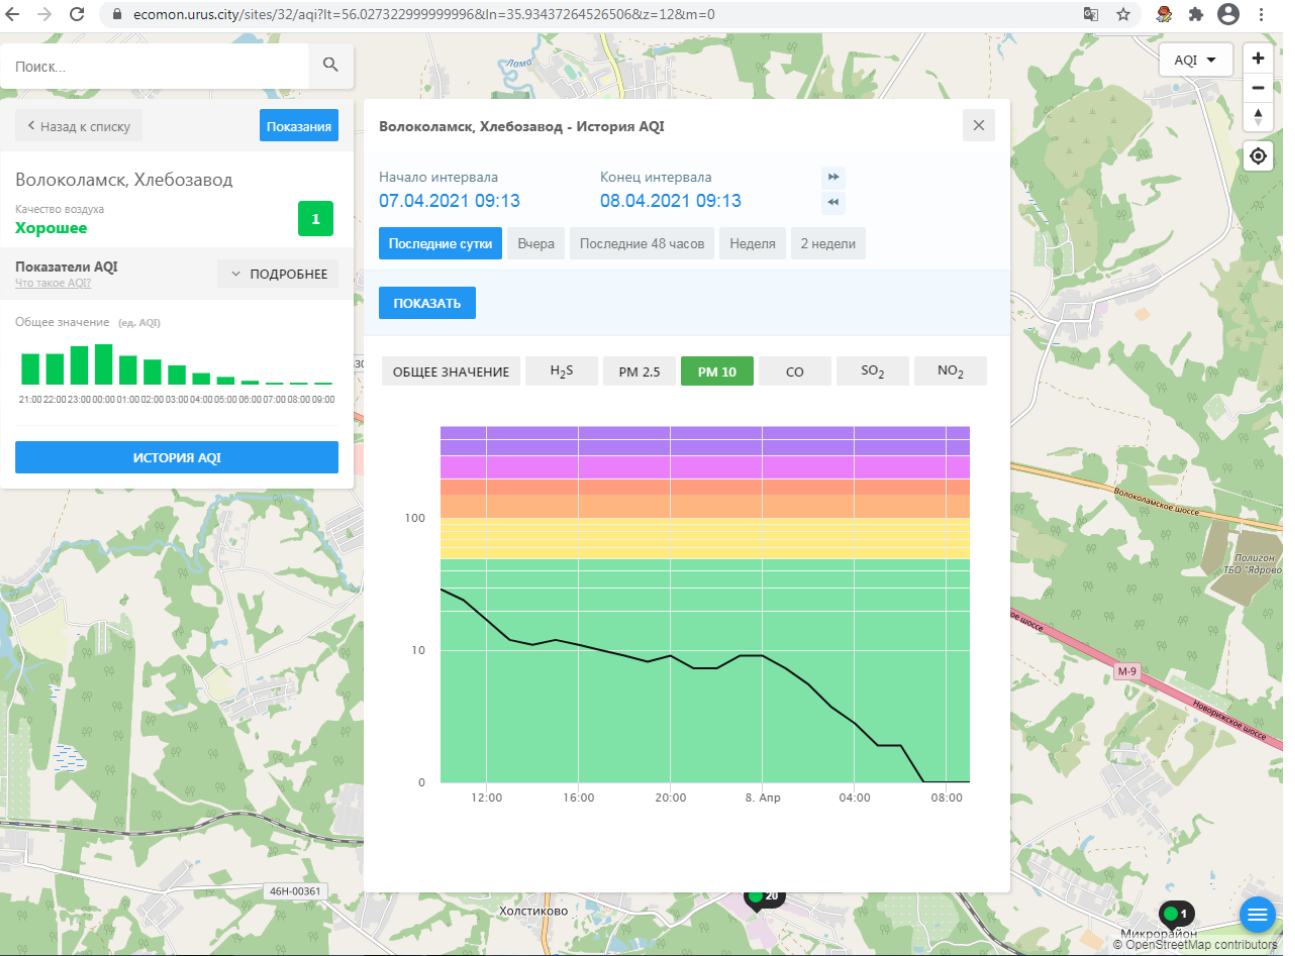

Показатели AQI Что такое AQI ПОДРОБНЕЕ

Общее значение (ед. AQI)

ИСТОРИЯ AQI

Волоколамск, Хлебозавод - История AQI

Начало интервала: 07.04.2021 09:13 Конец интервала: 08.04.2021 09:13

Последние сутки Вчера Последние 48 часов Неделя 2 недели

ПОКАЗАТЬ

ОБЩЕЕ ЗНАЧЕНИЕ H₂S PM 2.5 PM 10 CO SO₂ NO₂

100

10

0

12:00 16:00 20:00 8. Апр 04:00 08:00

46Н-00361 Холстиково М-9 Микрорайон © OpenStreetMap contributors

ecomon.urus.city/sites/aqi?lt=56.027322999999996&ln=35.93437264526506&z=12&m=0

Поиск...

Волоколамск, Хлебозавод

Качество воздуха **Хорошее** 1

Показатели AQI Что такое AQI ПОДРОБНЕЕ

Общее значение (ед. AQI)

ИСТОРИЯ AQI

Волоколамск, Хлебозавод - История AQI

Начало интервала: 07.04.2021 09:13 Конец интервала: 08.04.2021 09:13