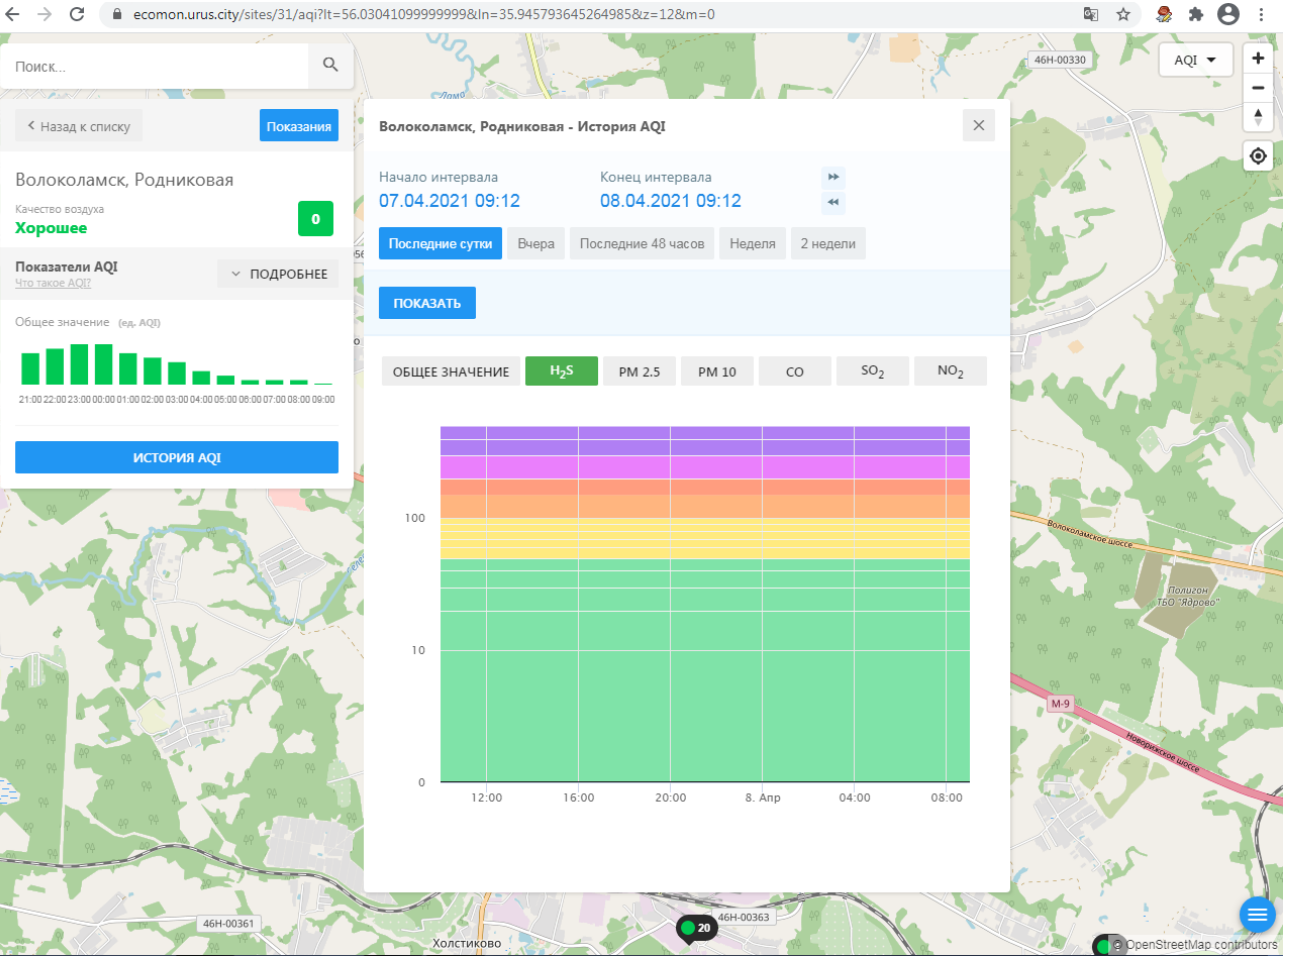

ИСТОРИЯ AQI

Волоколамск, Нелидово - История AQI

Начало интервала: 07.04.2021 09:11 Конец интервала: 08.04.2021 09:11

Последние сутки Вчера Последние 48 часов Неделя 2 недели

ПОКАЗАТЬ

ОБЩЕЕ ЗНАЧЕНИЕ H₂S PM 2.5 PM 10 CO SO₂ NO₂

100

10

0

12:00 16:00 20:00 8. Апр 04:00 08:00

46Н-00361 46К-9191 46К-9013 46Н-00369 46Н-00398

© OpenStreetMap contributors

Поиск...

Волоколамск, Родниковая

Качество воздуха **Хорошее** 0

Показатели AQI [Что такое AQI?](#) [ПОДРОБНЕЕ](#)

Общее значение (ед. AQI)

ИСТОРИЯ AQI

Волоколамск, Родниковая - История AQI

Начало интервала: 07.04.2021 09:12 Конец интервала: 08.04.2021 09:12

Последние сутки Вчера Последние 48 часов Неделя 2 недели

ПОКАЗАТЬ

ОБЩЕЕ ЗНАЧЕНИЕ H₂S PM 2.5 PM 10 CO SO₂ **NO₂**

Time	NO ₂ Concentration
12:00	~5
14:00	~10
16:00	~20
18:00	~20
20:00	~10
22:00	~5
00:00 (8. Apr)	~5
02:00	~5
04:00	~5
06:00	~5
08:00	~5