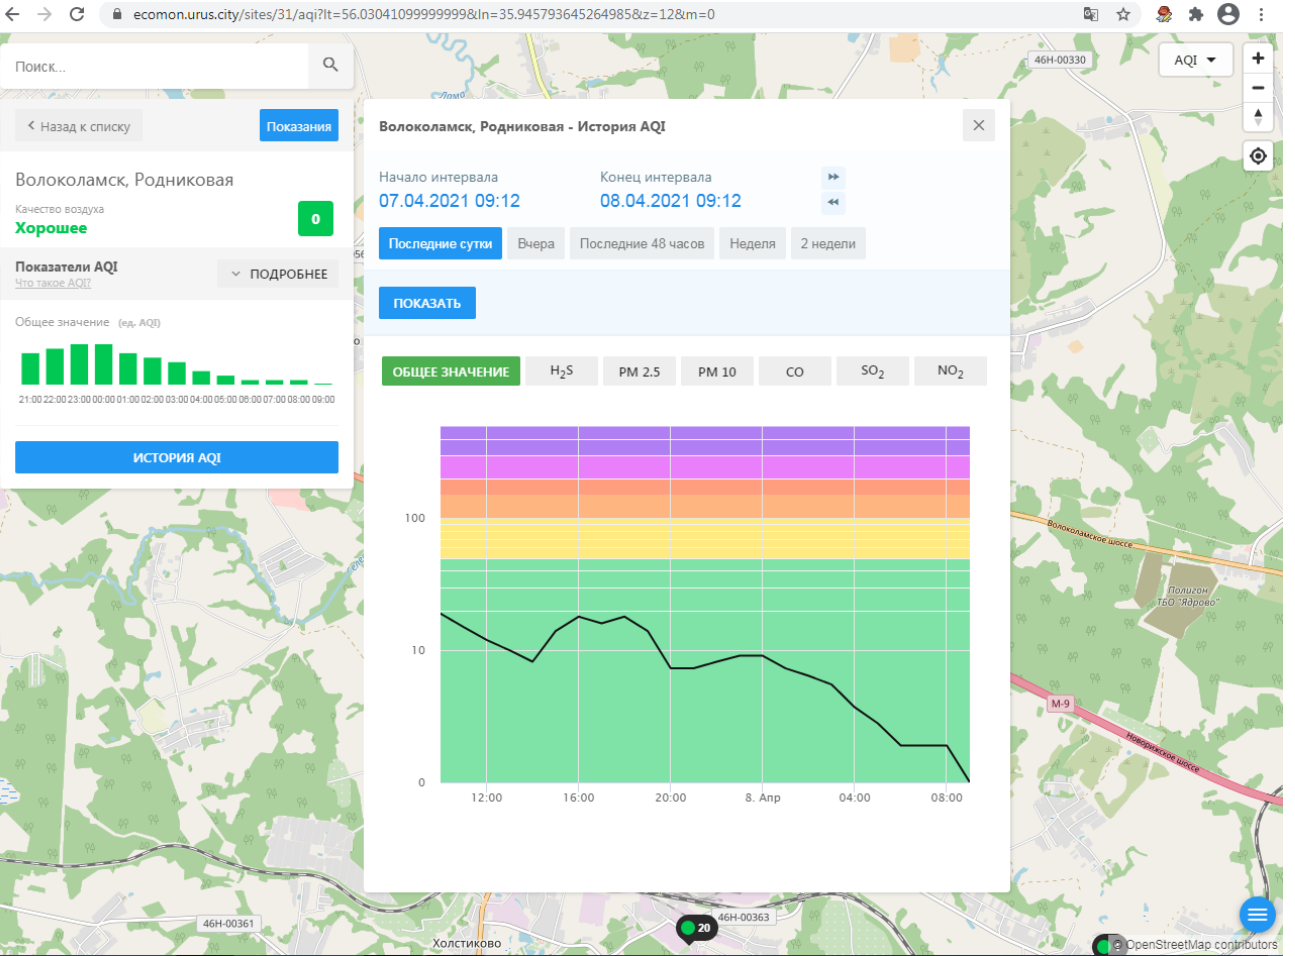

ИСТОРИЯ AQI

Волоколамск, Нелидово - История AQI

Начало интервала: 07.04.2021 09:11 Конец интервала: 08.04.2021 09:11

Последние сутки Вчера Последние 48 часов Неделя 2 недели

ПОКАЗАТЬ

ОБЩЕЕ ЗНАЧЕНИЕ H₂S PM 2.5 PM 10 CO SO₂ NO₂

100

10

0

12:00 16:00 20:00 8. Апр 04:00 08:00

46Н-00361 46К-9191 46К-9013 46Н-00369 46Н-00398

© OpenStreetMap contributors

Поиск...

Волоколамск, Родниковая

Качество воздуха **Хорошее** 0

Показатели AQI [Что такое AQI?](#) [ПОДРОБНЕЕ](#)

Общее значение (ед. AQI)

ИСТОРИЯ AQI

Волоколамск, Родниковая - История AQI

Начало интервала: 07.04.2021 09:12 Конец интервала: 08.04.2021 09:12

Последние сутки Вчера Последние 48 часов Неделя 2 недели

ПОКАЗАТЬ

ОБЩЕЕ ЗНАЧЕНИЕ H₂S PM 2.5 PM 10 CO SO₂ **NO₂**

Time	NO ₂ Concentration
12:00	~5
14:00	~10
16:00	~20
18:00	~20
20:00	~10
22:00	~5
00:00 (8. Apr)	~5
02:00	~5
04:00	~5
06:00	~5
08:00	~5