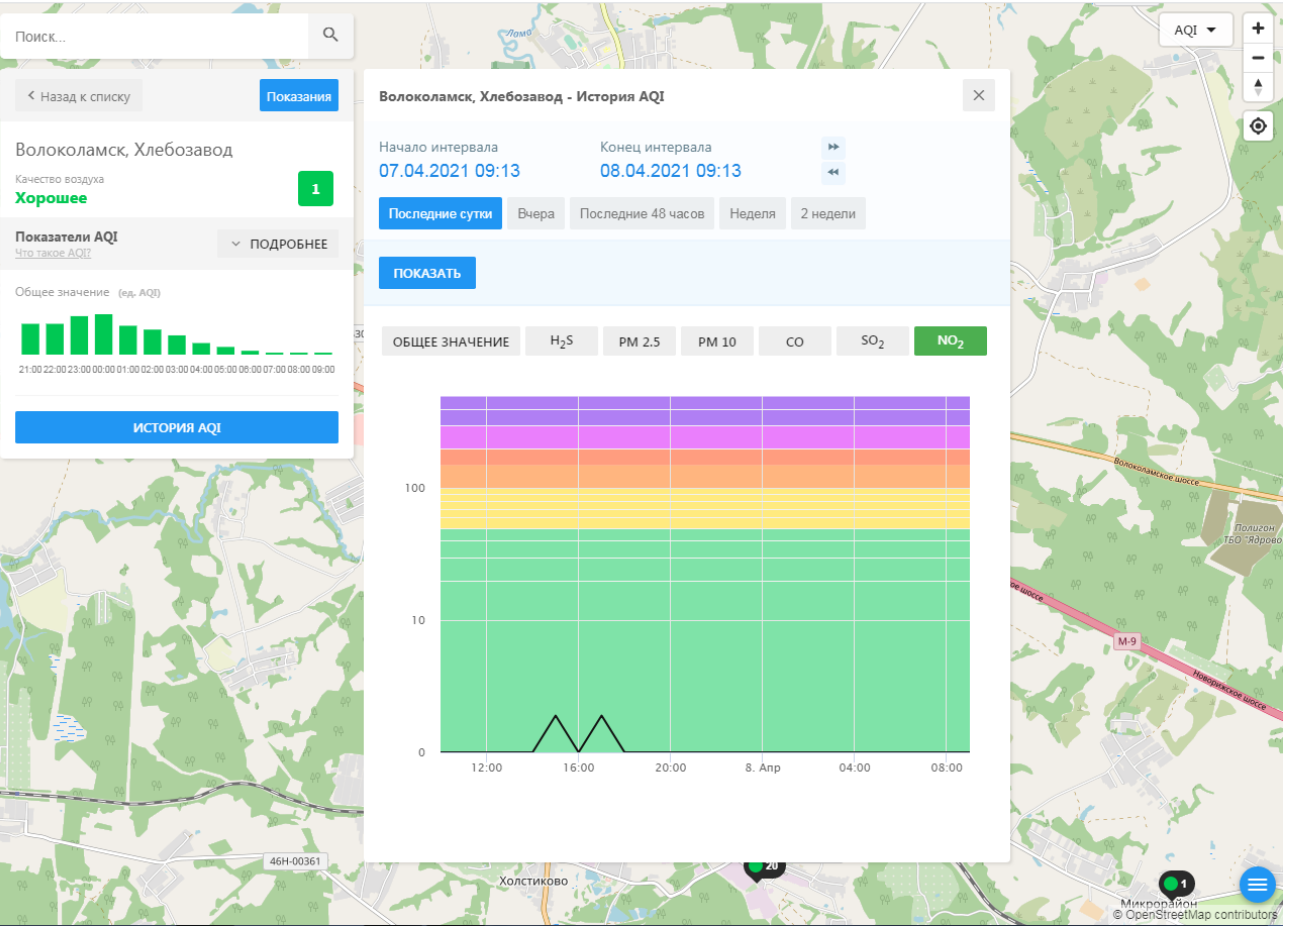

Поиск...

Волоколамск, Хлебозавод

Качество воздуха **Хорошее** 1

Показатели AQI Что такое AQI ПОДРОБНЕЕ

Общее значение (ед. AQI)

ИСТОРИЯ AQI

Волоколамск, Хлебозавод - История AQI

Начало интервала: 07.04.2021 09:13 Конец интервала: 08.04.2021 09:13

Последние сутки Вчера Последние 48 часов Неделя 2 недели

ПОКАЗАТЬ

ОБЩЕЕ ЗНАЧЕНИЕ H₂S PM 2.5 PM 10 **CO** SO₂ NO₂

100

10

0

12:00 16:00 20:00 8. Апр 04:00 08:00

46Н-00361 Холстиково М-9 Микрорайон © OpenStreetMap contributors

ecomon.urus.city/sites/29/aqi?lt=55.987415999999996&ln=35.92300064526523&z=12&m=0

Поиск...

Волоколамск, Ямская

Качество воздуха **Хорошее** 20

Показатели AQI Что такое AQI? **ПОДРОБНЕЕ**

Общее значение (ед. AQI)

21:00 22:00 23:00 00:00 01:00 02:00 03:00 04:00 05:00 06:00 07:00 08:00 09:00

ИСТОРИЯ AQI

Волоколамск, Ямская - История AQI

Начало интервала: 07.04.2021 09:14 Конец интервала: 08.04.2021 09:14

Последние сутки Вчера Последние 48 часов Неделя 2 недели