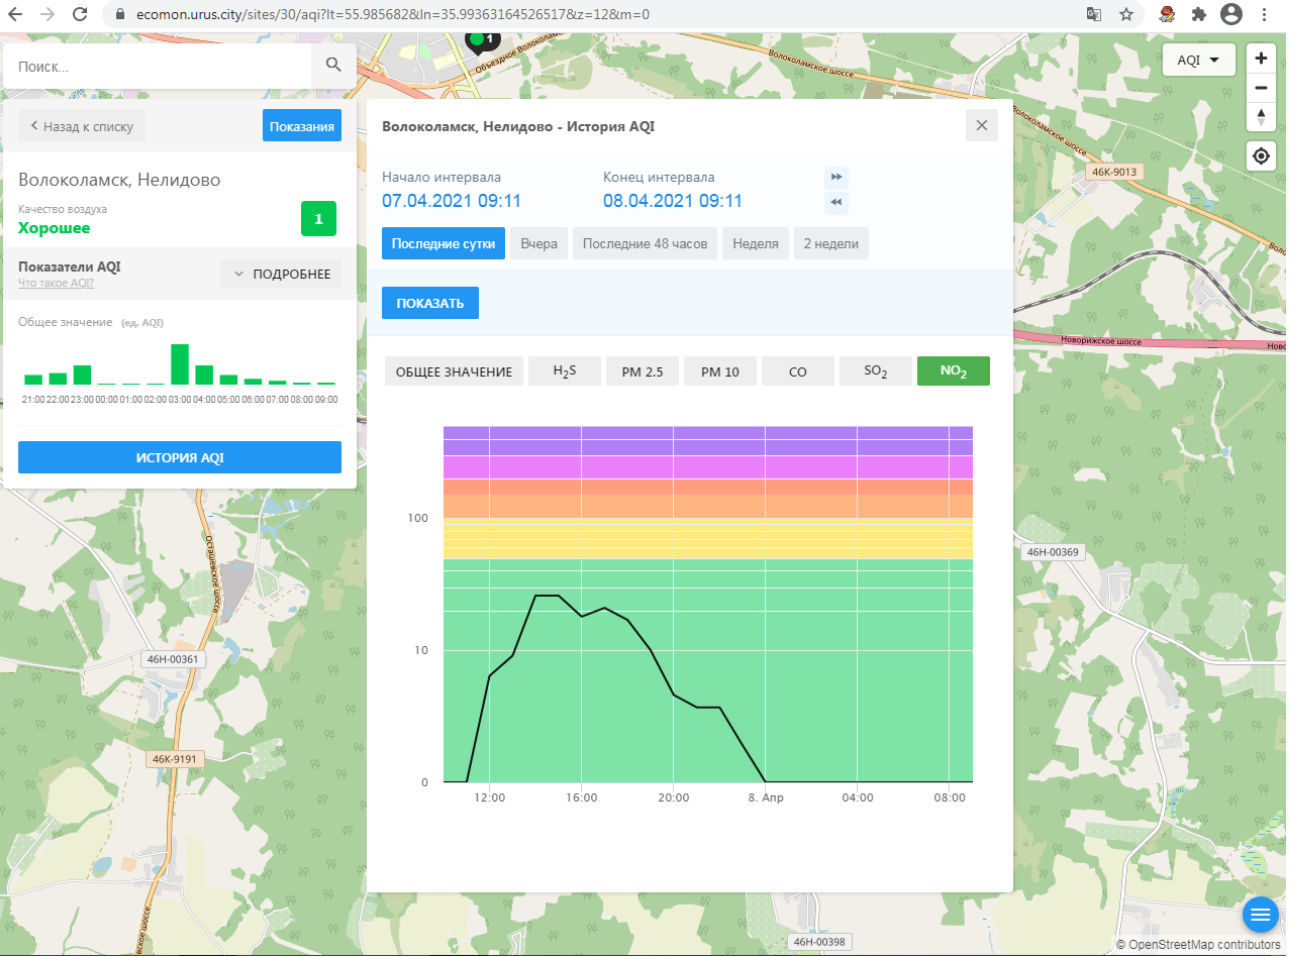

ИСТОРИЯ AQI

Волоколамск, Нелидово - История AQI

Начало интервала: 07.04.2021 09:11 Конец интервала: 08.04.2021 09:11

Последние сутки Вчера Последние 48 часов Неделя 2 недели

ПОКАЗАТЬ

ОБЩЕЕ ЗНАЧЕНИЕ H₂S PM 2.5 PM 10 CO SO₂ NO₂

100

10

0

12:00 16:00 20:00 8. Апр 04:00 08:00

46Н-00361 46К-9191 46К-9013 46Н-00369 46Н-00398

© OpenStreetMap contributors

Поиск...

Волоколамск, Родниковая

Качество воздуха **Хорошее** 0

Показатели AQI [Что такое AQI?](#) [ПОДРОБНЕЕ](#)

Общее значение (ед. AQI)

ИСТОРИЯ AQI

Волоколамск, Родниковая - История AQI

Начало интервала: 07.04.2021 09:12 Конец интервала: 08.04.2021 09:12

Последние сутки Вчера Последние 48 часов Неделя 2 недели

ПОКАЗАТЬ

ОБЩЕЕ ЗНАЧЕНИЕ H₂S PM 2.5 PM 10 CO SO₂ **NO₂**

Time	NO ₂ Concentration
12:00	~5
14:00	~10
16:00	~20
18:00	~20
20:00	~10
22:00	~5
00:00 (8. Apr)	~5
02:00	~5
04:00	~5
06:00	~5
08:00	~5