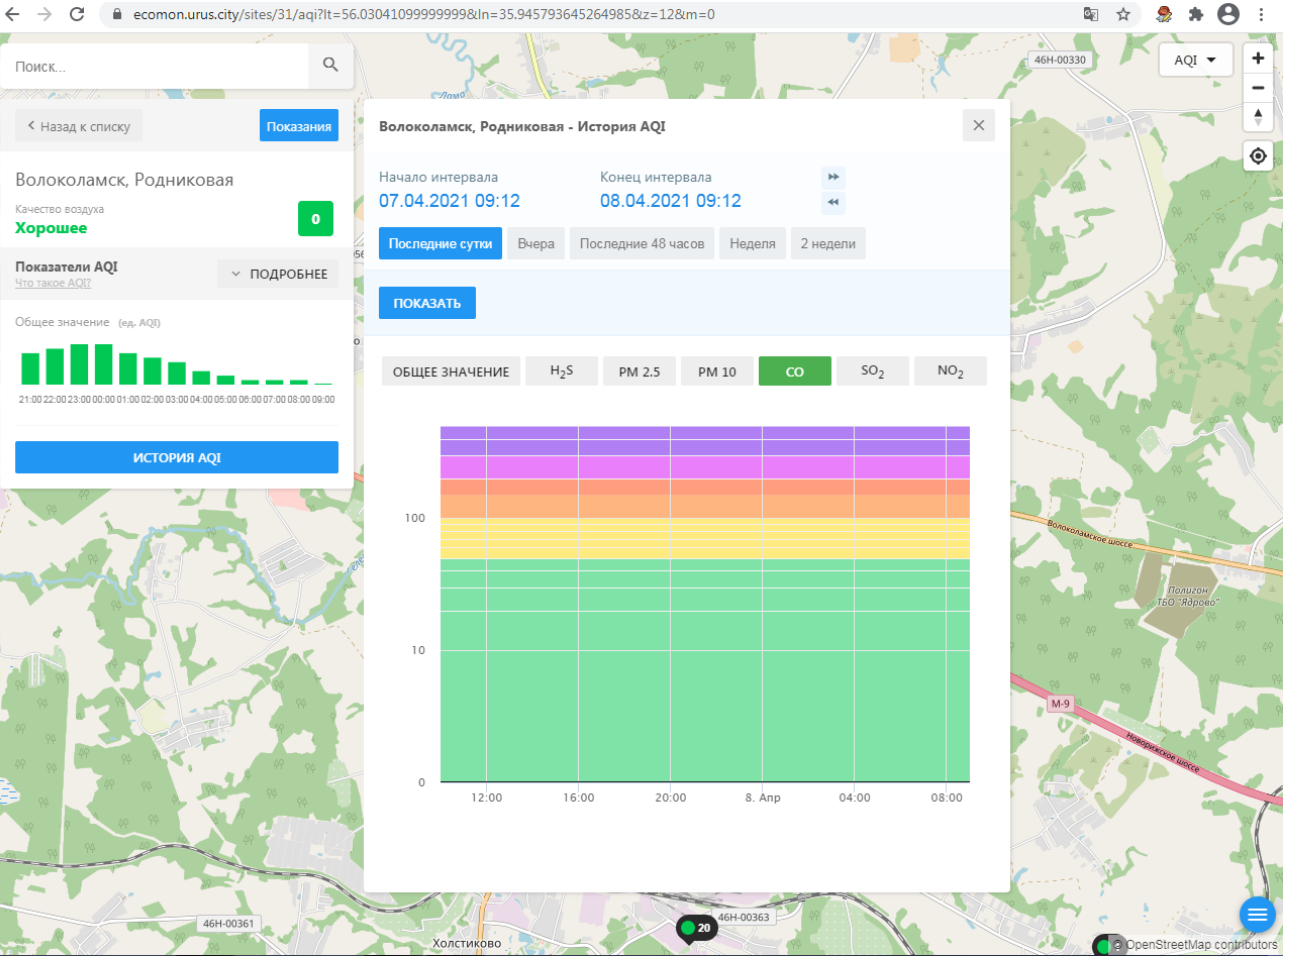

ИСТОРИЯ AQI

Волоколамск, Нелидово - История AQI

Начало интервала: 07.04.2021 09:11 Конец интервала: 08.04.2021 09:11

Последние сутки Вчера Последние 48 часов Неделя 2 недели

ПОКАЗАТЬ

ОБЩЕЕ ЗНАЧЕНИЕ H₂S PM 2.5 PM 10 CO SO₂ NO₂

100

10

0

12:00 16:00 20:00 8. Апр 04:00 08:00

46Н-00361 46К-9191 46К-9013 46Н-00369 46Н-00398

© OpenStreetMap contributors

Поиск...

Волоколамск, Родниковая

Качество воздуха **Хорошее** 0

Показатели AQI [Что такое AQI?](#) [ПОДРОБНЕЕ](#)

Общее значение (ед. AQI)

ИСТОРИЯ AQI

Волоколамск, Родниковая - История AQI

Начало интервала: 07.04.2021 09:12 Конец интервала: 08.04.2021 09:12

Последние сутки Вчера Последние 48 часов Неделя 2 недели

ПОКАЗАТЬ

ОБЩЕЕ ЗНАЧЕНИЕ H₂S PM 2.5 PM 10 CO SO₂ **NO₂**

Time	NO ₂ Concentration
12:00	~5
14:00	~10
16:00	~20
18:00	~20
20:00	~10
22:00	~5
00:00 (8. Apr)	~5
02:00	~5
04:00	~5
06:00	~5
08:00	~5