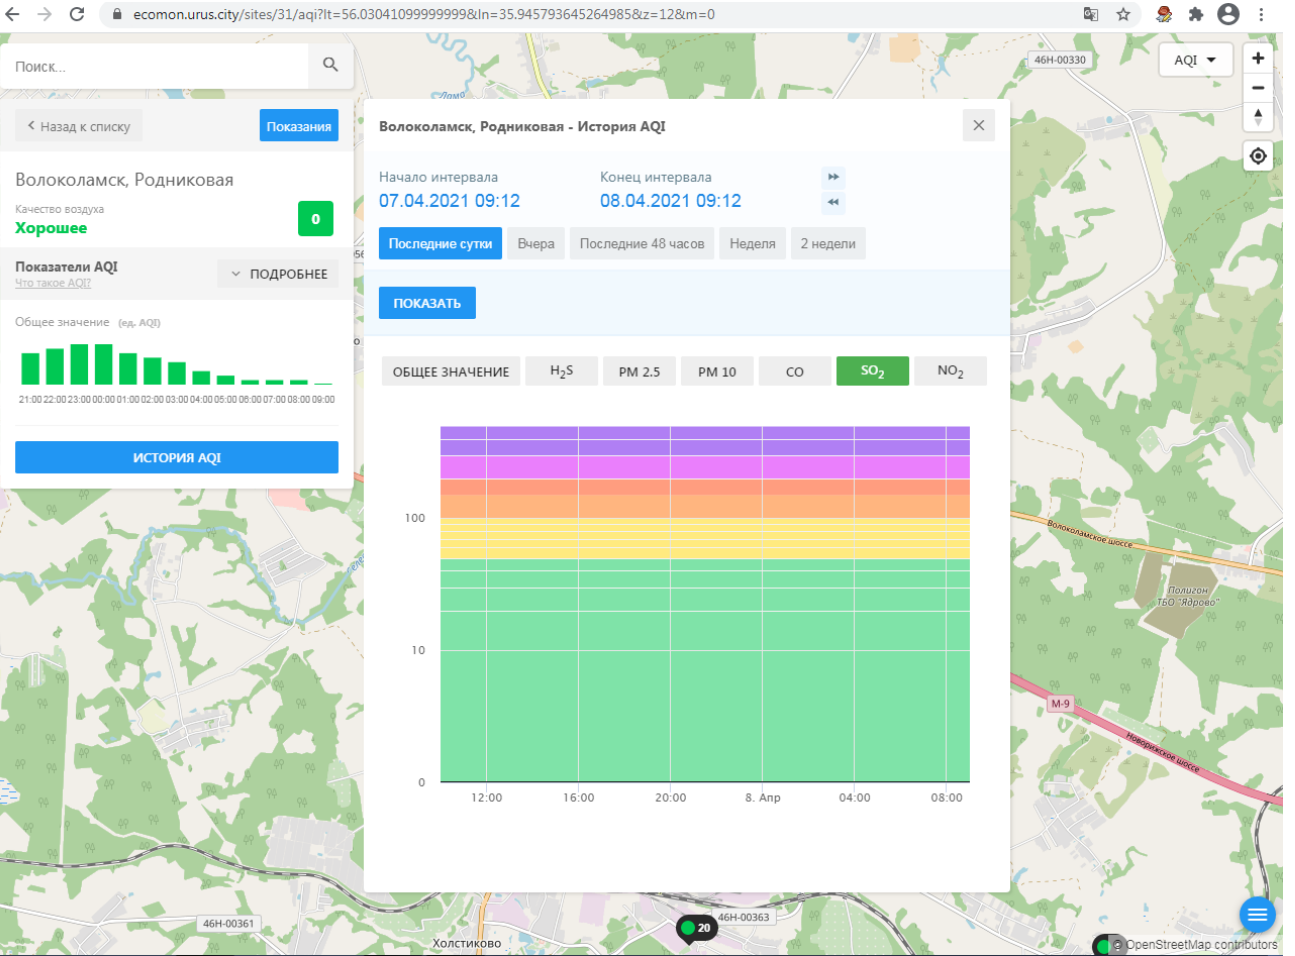

ИСТОРИЯ AQI

Волоколамск, Нелидово - История AQI

Начало интервала: 07.04.2021 09:11 Конец интервала: 08.04.2021 09:11

Последние сутки Вчера Последние 48 часов Неделя 2 недели

ПОКАЗАТЬ

ОБЩЕЕ ЗНАЧЕНИЕ H₂S PM 2.5 PM 10 CO SO₂ NO₂

100

10

0

12:00 16:00 20:00 8. Апр 04:00 08:00

46Н-00361 46К-9191 46К-9013 46Н-00369 46Н-00398

© OpenStreetMap contributors

Поиск...

Волоколамск, Родниковая

Качество воздуха **Хорошее** 0

Показатели AQI [Что такое AQI?](#) [ПОДРОБНЕЕ](#)

Общее значение (ед. AQI)

ИСТОРИЯ AQI

Волоколамск, Родниковая - История AQI

Начало интервала: 07.04.2021 09:12 Конец интервала: 08.04.2021 09:12

Последние сутки Вчера Последние 48 часов Неделя 2 недели

ПОКАЗАТЬ

ОБЩЕЕ ЗНАЧЕНИЕ H₂S PM 2.5 PM 10 CO SO₂ **NO₂**

Time	NO ₂ Concentration
12:00	~5
14:00	~10
16:00	~20
18:00	~20
20:00	~10
22:00	~5
00:00 (8. Apr)	~5
02:00	~5
04:00	~5
06:00	~5
08:00	~5