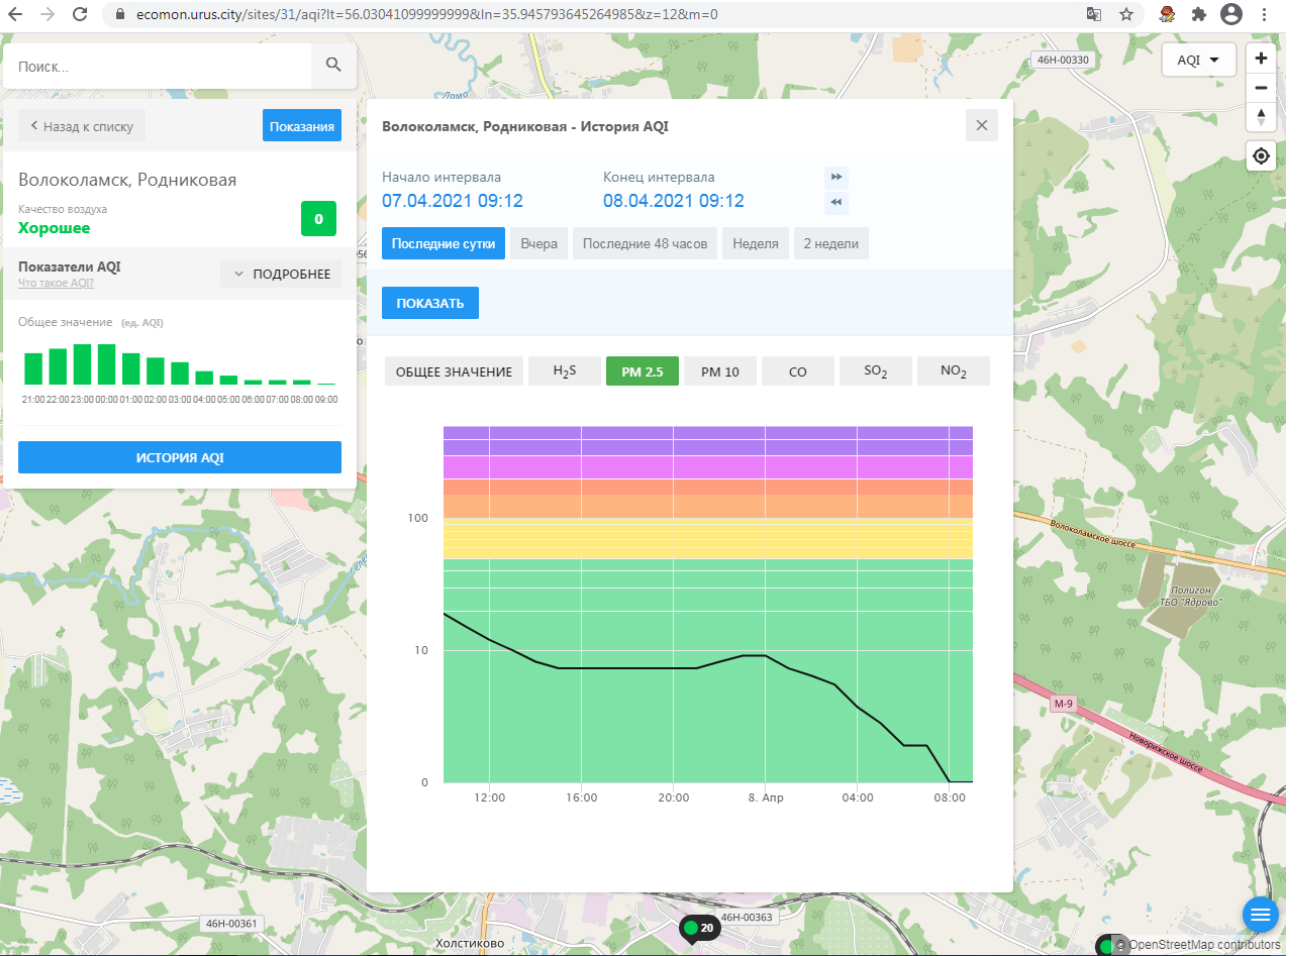

ИСТОРИЯ AQI

Волоколамск, Нелидово - История AQI

Начало интервала: 07.04.2021 09:11 Конец интервала: 08.04.2021 09:11

Последние сутки Вчера Последние 48 часов Неделя 2 недели

ПОКАЗАТЬ

ОБЩЕЕ ЗНАЧЕНИЕ H₂S PM 2.5 PM 10 CO SO₂ NO₂

100

10

0

12:00 16:00 20:00 8. Апр 04:00 08:00

46Н-00361 46К-9191 46К-9013 46Н-00369 46Н-00398

© OpenStreetMap contributors

Поиск...

Волоколамск, Родниковая

Качество воздуха **Хорошее** 0

Показатели AQI [Что такое AQI?](#) [ПОДРОБНЕЕ](#)

Общее значение (ед. AQI)

ИСТОРИЯ AQI

Волоколамск, Родниковая - История AQI

Начало интервала: 07.04.2021 09:12 Конец интервала: 08.04.2021 09:12

Последние сутки Вчера Последние 48 часов Неделя 2 недели

ПОКАЗАТЬ

ОБЩЕЕ ЗНАЧЕНИЕ H₂S PM 2.5 PM 10 CO SO₂ **NO₂**

Time	NO ₂ Concentration
12:00	~5
14:00	~10
16:00	~20
18:00	~20
20:00	~10
22:00	~5
00:00 (8. Apr)	~5
02:00	~5
04:00	~5
06:00	~5
08:00	~5