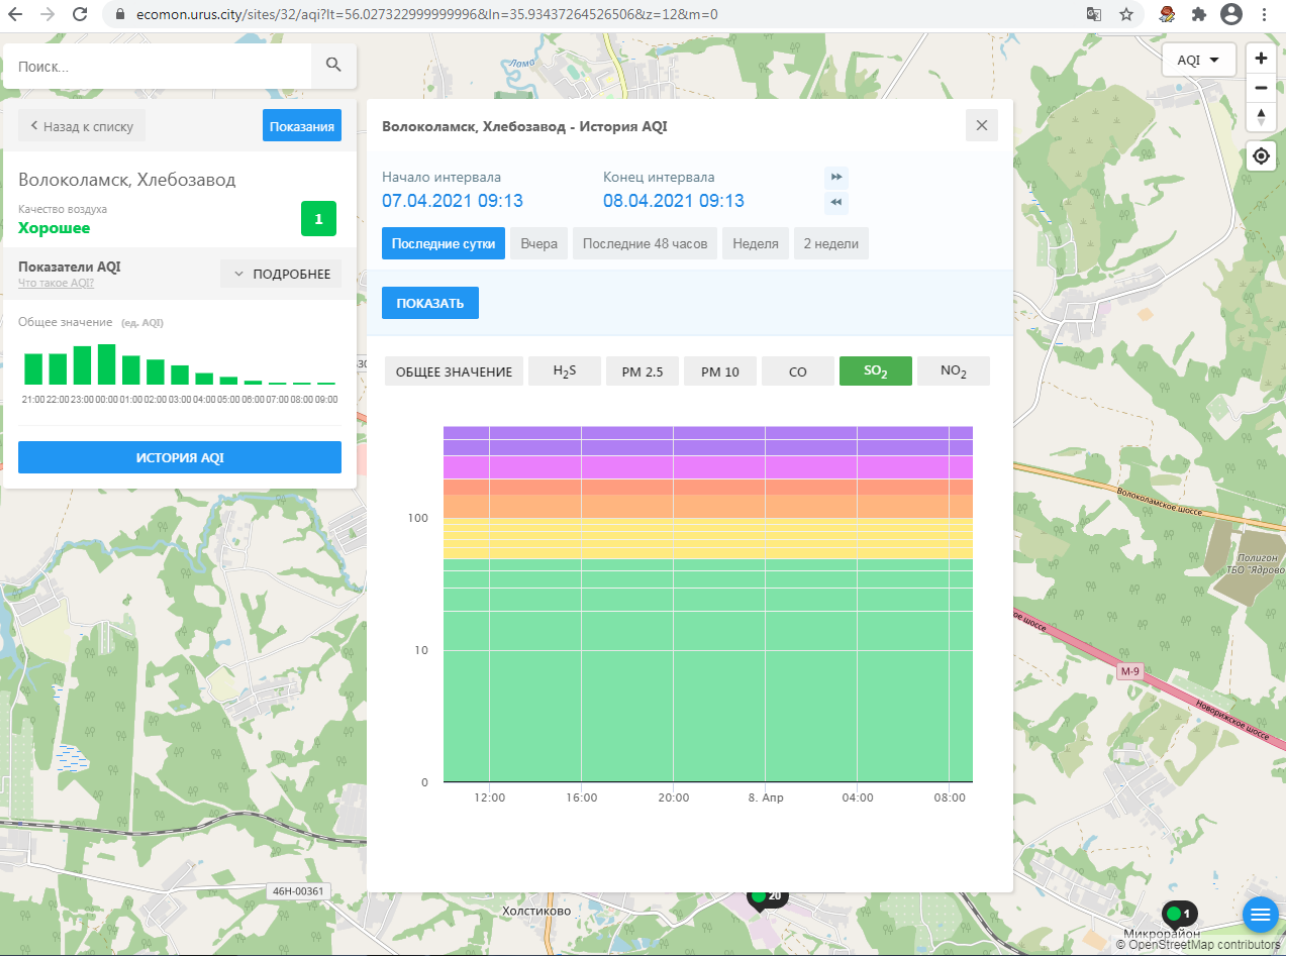

Поиск...

Волоколамск, Хлебозавод

Качество воздуха **Хорошее** 1

Показатели AQI Что такое AQI ПОДРОБНЕЕ

Общее значение (ед. AQI)

ИСТОРИЯ AQI

Волоколамск, Хлебозавод - История AQI

Начало интервала: 07.04.2021 09:13 Конец интервала: 08.04.2021 09:13

Последние сутки Вчера Последние 48 часов Неделя 2 недели

ПОКАЗАТЬ

ОБЩЕЕ ЗНАЧЕНИЕ H₂S PM 2.5 PM 10 **CO** SO₂ NO₂

100

10

0

12:00 16:00 20:00 8. Апр 04:00 08:00

46Н-00361 Холстиково М-9 Микрорайон © OpenStreetMap contributors

ecomon.urus.city/sites/29/aqi?lt=55.987415999999996&ln=35.92300064526523&z=12&m=0

Поиск...

Волоколамск, Ямская

Качество воздуха **Хорошее** 20

Показатели AQI Что такое AQI? **ПОДРОБНЕЕ**

Общее значение (ед. AQI)

21:00 22:00 23:00 00:00 01:00 02:00 03:00 04:00 05:00 06:00 07:00 08:00 09:00

ИСТОРИЯ AQI

Волоколамск, Ямская - История AQI

Начало интервала: 07.04.2021 09:14 Конец интервала: 08.04.2021 09:14

Последние сутки Вчера Последние 48 часов Неделя 2 недели