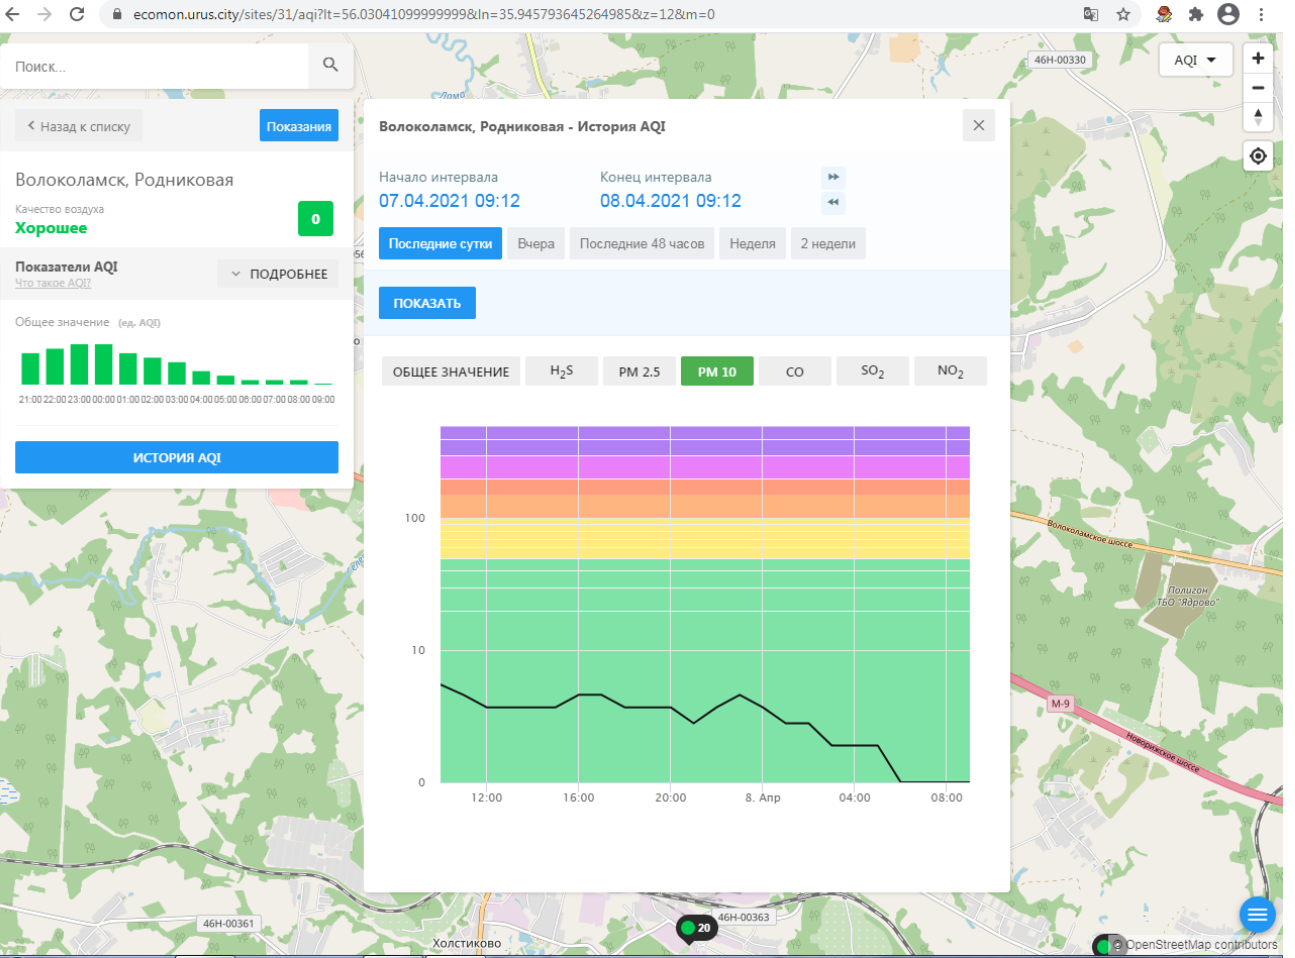

ИСТОРИЯ AQI

Волоколамск, Нелидово - История AQI

Начало интервала: 07.04.2021 09:11 Конец интервала: 08.04.2021 09:11

Последние сутки Вчера Последние 48 часов Неделя 2 недели

ПОКАЗАТЬ

ОБЩЕЕ ЗНАЧЕНИЕ H₂S PM 2.5 PM 10 CO SO₂ NO₂

100

10

0

12:00 16:00 20:00 8. Апр 04:00 08:00

46Н-00361 46К-9191 46К-9013 46Н-00369 46Н-00398

© OpenStreetMap contributors

Поиск...

Волоколамск, Родниковая

Качество воздуха **Хорошее** 0

Показатели AQI [Что такое AQI?](#) [ПОДРОБНЕЕ](#)

Общее значение (ед. AQI)

ИСТОРИЯ AQI

Волоколамск, Родниковая - История AQI

Начало интервала: 07.04.2021 09:12 Конец интервала: 08.04.2021 09:12

Последние сутки Вчера Последние 48 часов Неделя 2 недели

ПОКАЗАТЬ

ОБЩЕЕ ЗНАЧЕНИЕ H₂S PM 2.5 PM 10 CO SO₂ **NO₂**

Time	NO ₂ Concentration
12:00	~5
14:00	~10
16:00	~20
18:00	~20
20:00	~10
22:00	~5
00:00 (8. Apr)	~5
02:00	~5
04:00	~5
06:00	~5
08:00	~5